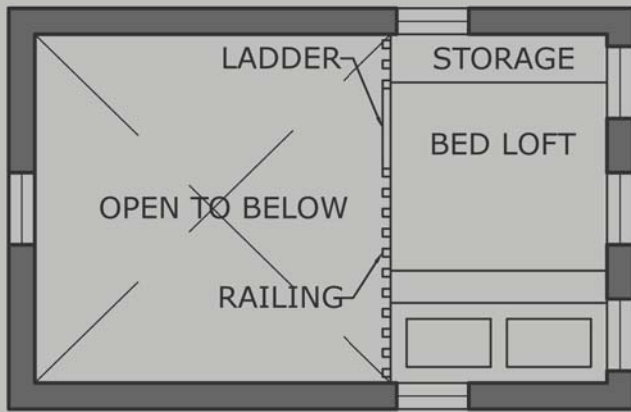

SCALE: 1/16" = 1'-0"

LOFT PLAN